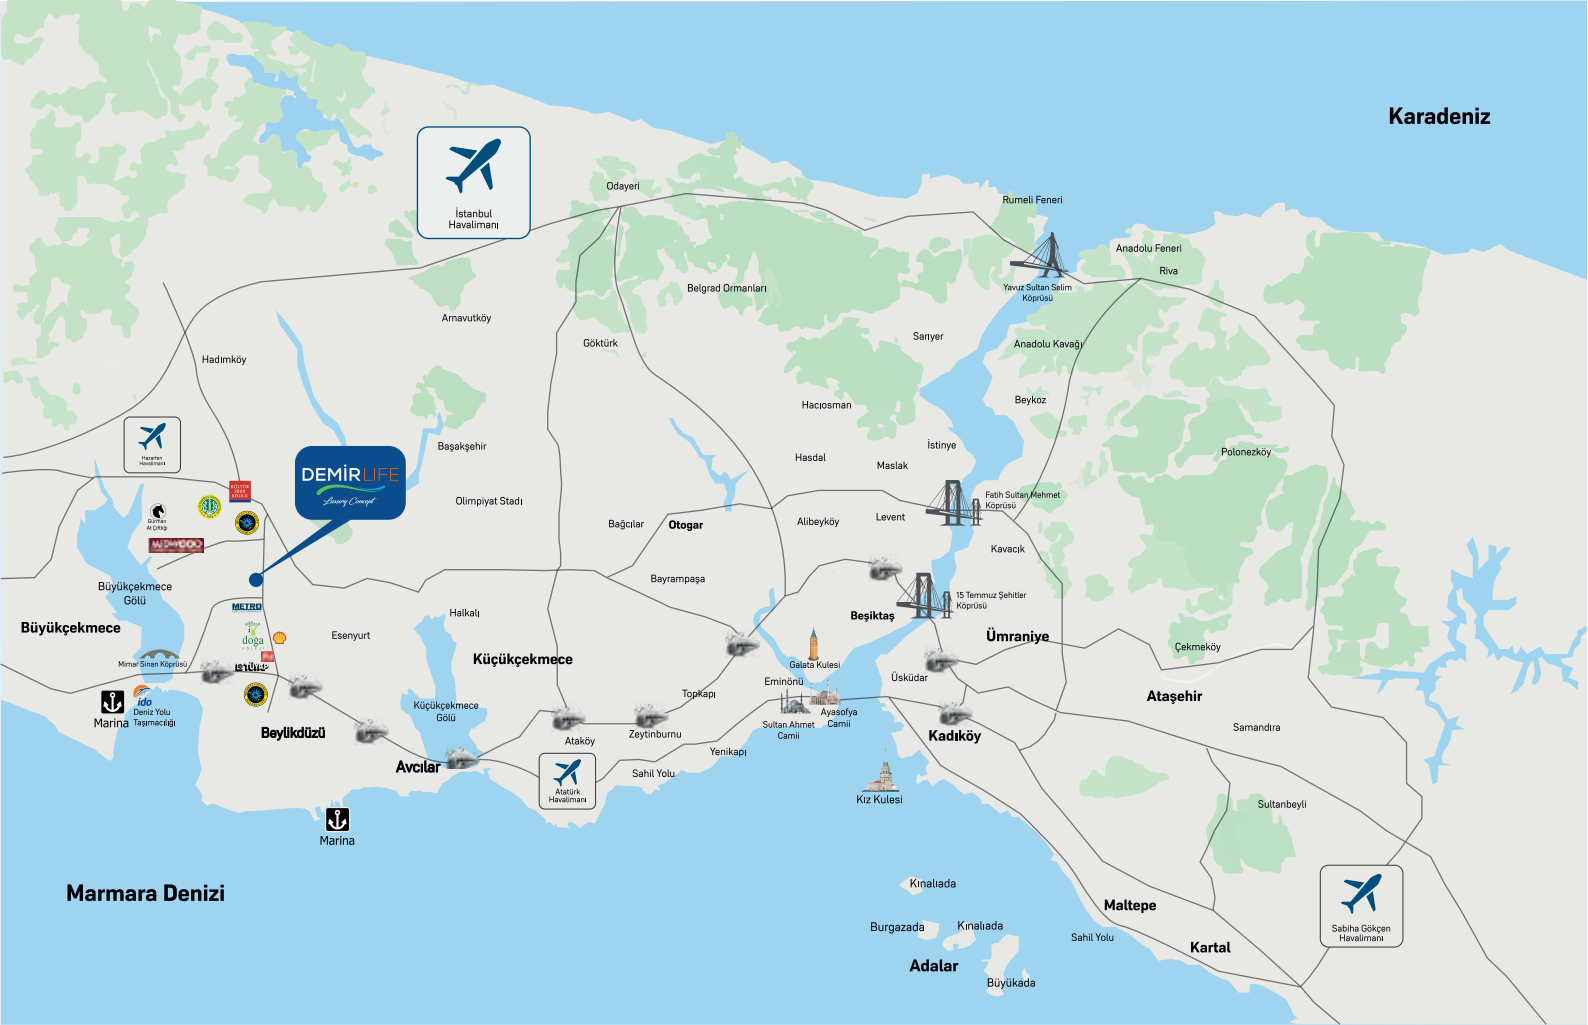

DEMİR LIFE

Luxury Concept

AVRUPAKENT GYO SATIŞ OFİSİ

Çakmaklı Mah. Hadımköy Yolu Cad. No: 143/A Büyükçekmece/İstanbul